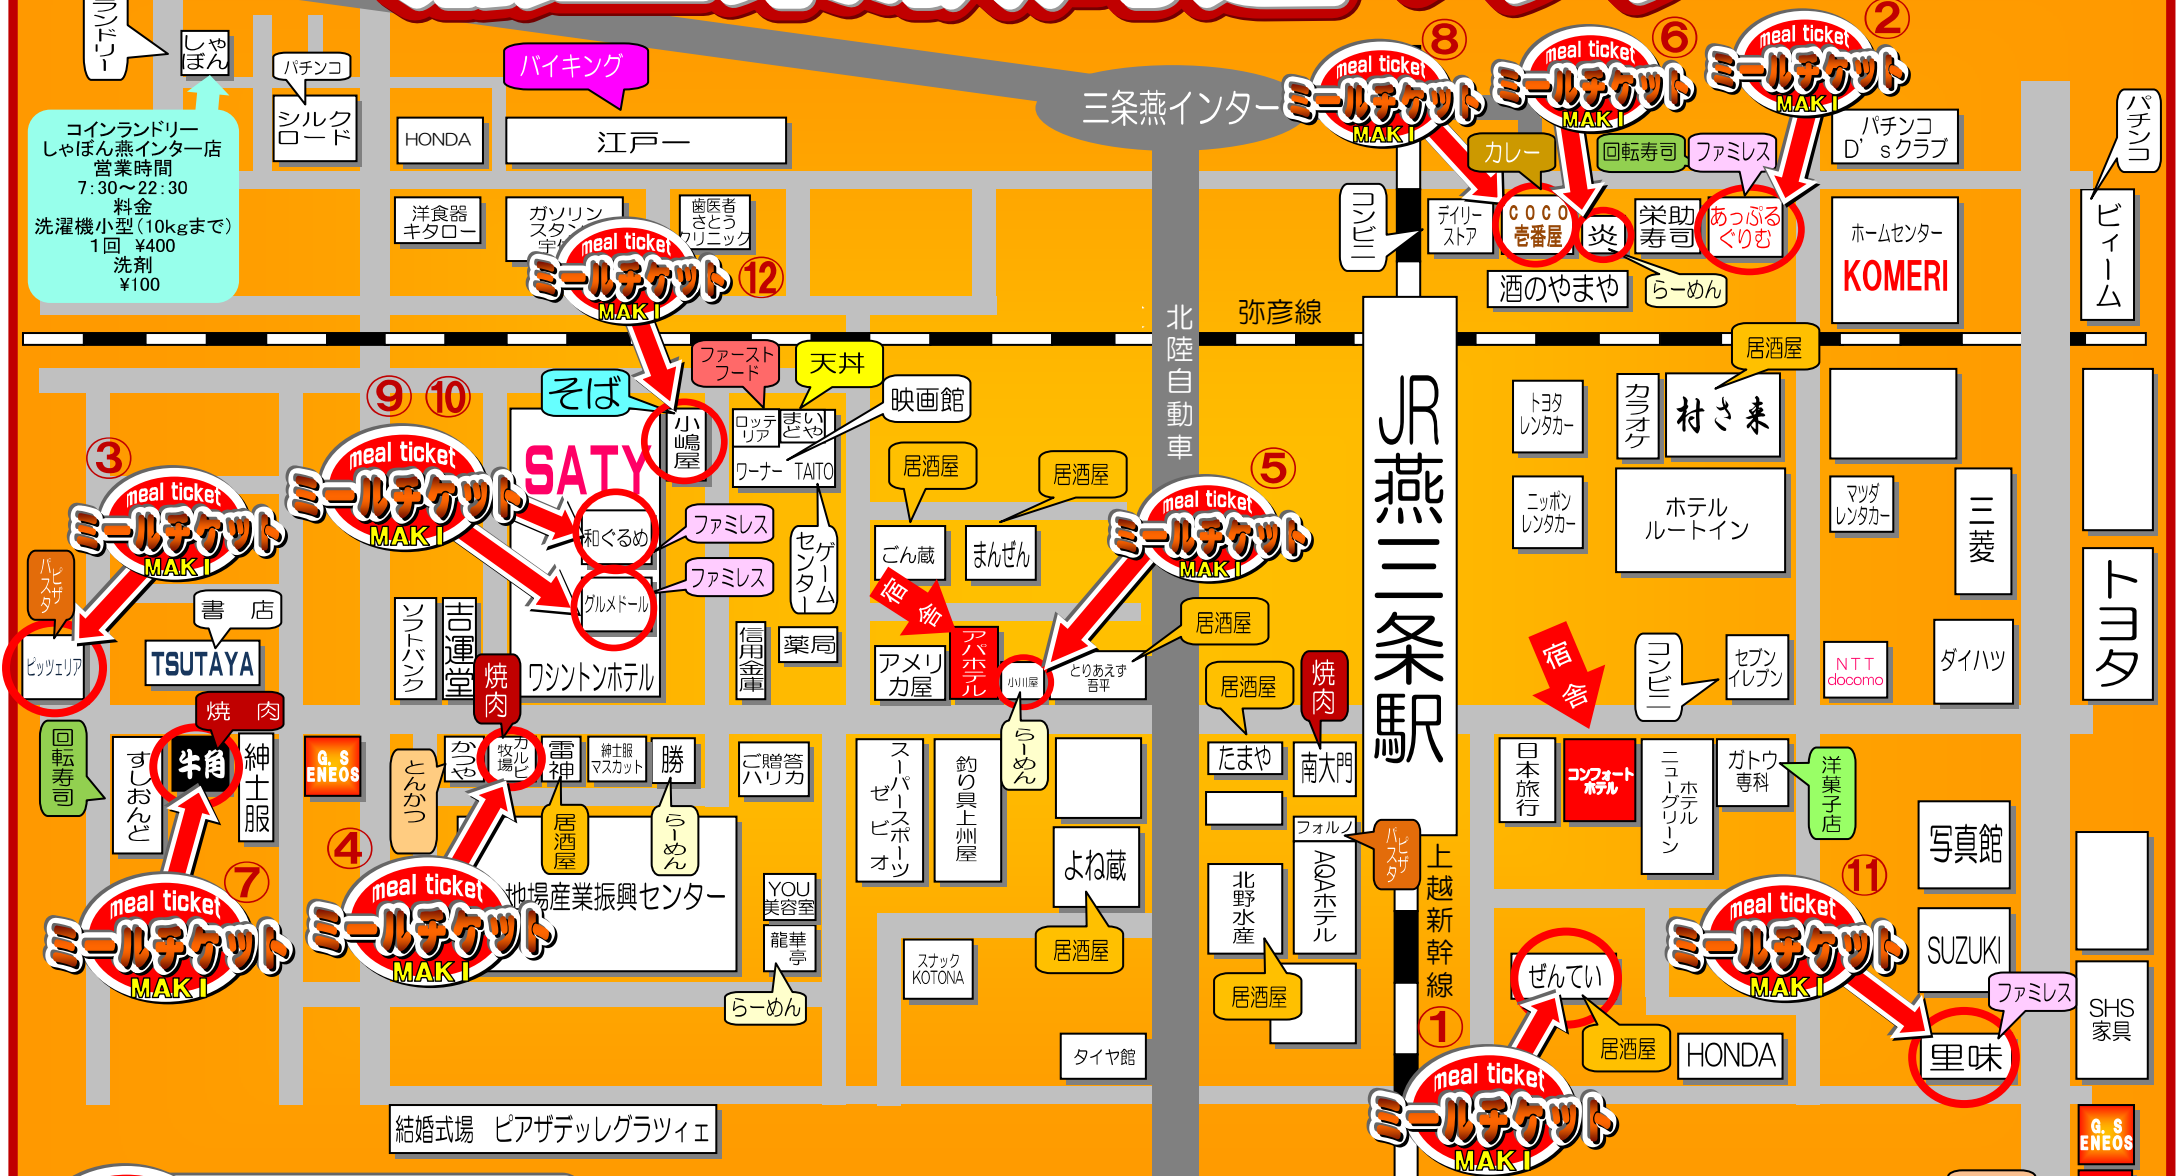

燕三条駅周辺マップ

この地図はホテルから徒歩おむね10分の範囲です。

meal ticket MAK-I
このマークのお店は
巻中央食事券が利用できます。

新潟の旨いお店がいっぱい! 巻中央自動車学校

コインランドリー
しゃぼん燕インター店
営業時間
7:30~22:30
料金
洗濯機小型(10kgまで)
1回 ¥400
洗剤 ¥100

meal ticket MAK-I
3 ミールチケット

meal ticket MAK-I
9 10 ミールチケット

meal ticket MAK-I
4 ミールチケット

meal ticket MAK-I
12 ミールチケット

meal ticket MAK-I
5 ミールチケット

meal ticket MAK-I
8 ミールチケット

meal ticket MAK-I
6 ミールチケット

meal ticket MAK-I
2 ミールチケット

meal ticket MAK-I
1 ミールチケット

meal ticket MAK-I
11 ミールチケット

meal ticket MAK-I
7 ミールチケット